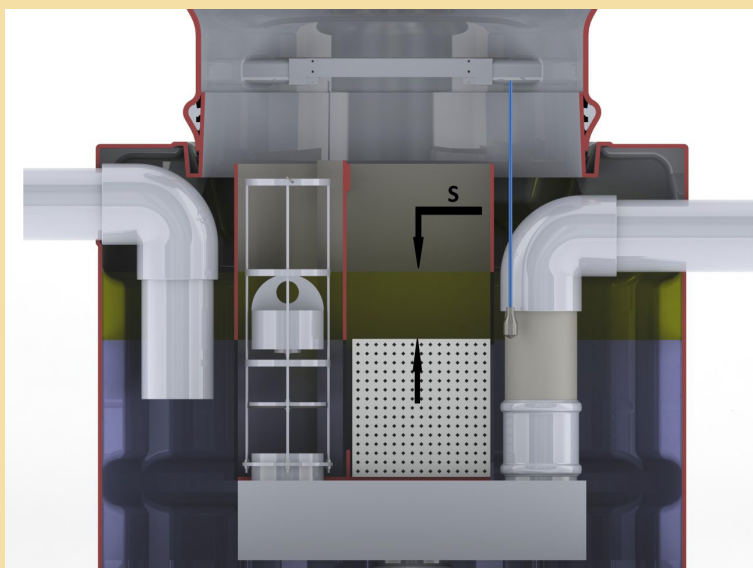

Oversigt over lagtykkelse for Sepko

OLDEBJERG

Alt til dine VA projekter

Oversigt over lagtykkelse for olieudskiller type Sepko

NSx100		NSx200		NSx300			
Flow rate, l/s	S, mm	Flow rate, l/s	S, mm	Flow rate, l/s	S, mm	Flow rate, l/s	S, mm
1.5	140	6/600	200	1.5/600	140	3/5000	50
3	140	10/1000	160	3/600	140	6/5000	60
6	200	15/1500	150	6/1200	110	10/5000	85
10	185	20/2000	135	10/2000	115		
15	240	30/3000	120	15/3000	130		
20	185	40/4000	360	20/4000	100		
30	150	50/5000	350	30/6000	150		
40	540			40/8000	290		
50	500			50/10000	275		